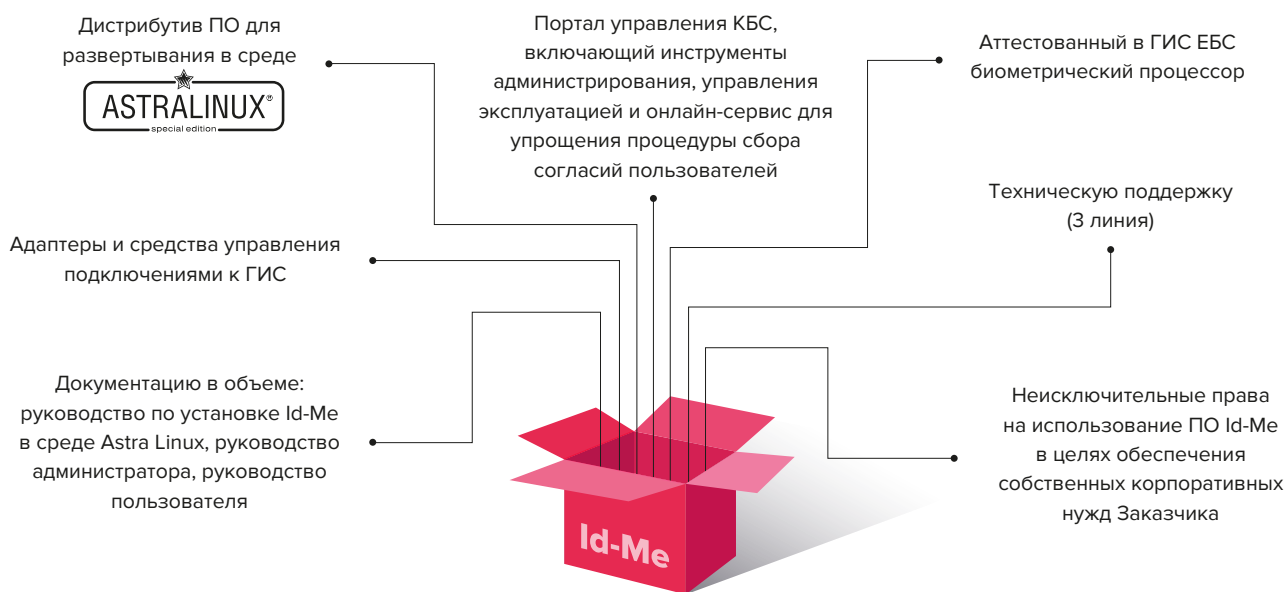

Поставка Id-Me включает:

ООО "РекФэйсис"
г. Москва, 5-й Донской пр-д, 17
+7 (495) 268-08-93
sales@recfaces.ru

Хочу свою КБС

Подключится к аккредитованной КБС